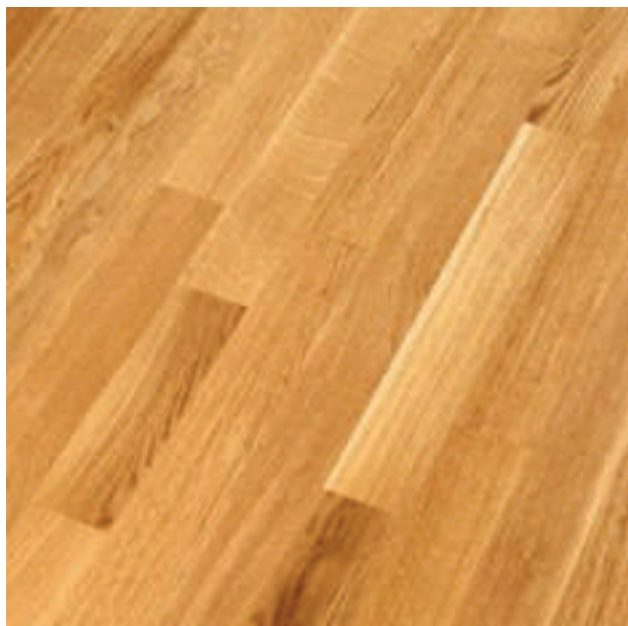

ELUTUBA-KÖÖGID/MAGAMISTOAD/VAHEKORIDORID

Tammeparkett

3-lipiline naturaalne tamm,
Boen City

Viimistlus: naturaalne matt lakk

Põrandaliist: tamm,
kõrgusega 50mm,
paksus 17mm,
parketiga sama tooni

Siseuksed

Sile vertikaalse
tammespooniga siseuks

Viimistlus: matt lakk
Ukseliistud: uksega sama
materjal ja sama tooni

Lävepakk: uksega sama
tooni, tammepuidust